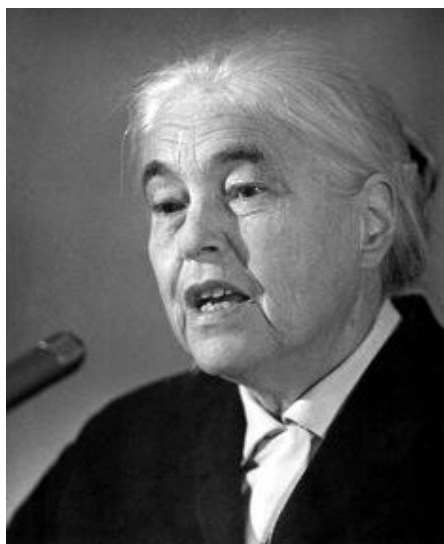

Anna Seghers hielt Gräueltaten in Rheinhessen fest

Das Nationalsozialistische Regime (1933-1945) hat dem deutschen Volk eine große geschichtliche Bürde auferlegt, in dem es vor allem Juden und politische Gegner in Konzentrationslager (KZ), als Arbeits- und Vernichtungslager, eingewiesen hat.

Anna Seghers (Bundesarchiv-Bild_183-F0114-0204-003) retouched by Carschten

 [Vorfahren und Familie von Anna Seghers](#)

In Osthofen bestand bereits ab 6. März 1933 das erste KZ im damaligen Volksstaat Hessen 1918/19-1934 (Teilstaat der Weimarer Republik).

Trotz scharfer Bewachung konnten sieben Geflohene der Mainzer Schriftstellerin später berichten. Von ihrer jüdischen Herkunft und ihrer politischen Einstellung hatte sie daraus den international bekannten Roman "Das siebte Kreuz" geschrieben.

Für Rheinhessen hat dieses literarische Werk noch eine geschichtliche Bedeutung, weil die gebürtige Mainzerin aufgrund von Zeugenaussagen die Handlung in das KZ Osthofen verlegen konnte.

Die Familie und die Vorfahren von Anna Seghers werden mit je einer Tafel gezeigt. (in Bälde)